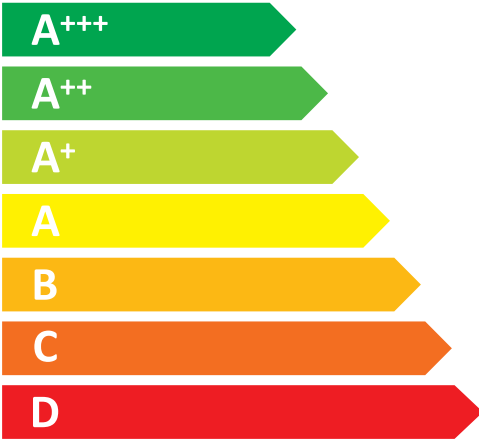

ENERG
енергия · ενεργεια

TR958M6CE

AEG

916099387

ENERGIA · ЕНЕРГИЯ · ΕΝΕΡΓΕΙΑ
ENERGIJA · ENERGY · ENERGIE
ENERGI

177
kWh/annum

167
min/cycle*

8,0
kg